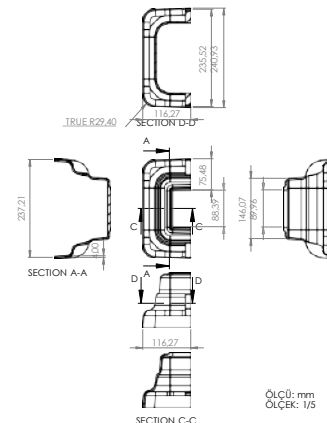

TR

Belirli ölçülerdeki boruların flanş bölgesini kavramak için kullanılır.

ENG

It is used to grip the flange area of pipes of certain sizes.

ARB

Ürün Ölçüleri (Dimensions)

Ø60

AHA-120

Ahşap Ankraj Kapağı

Wooden Anchor Cover

TR

Belirli ölçülerdeki boruların flanş bölgesini kavramak için kullanılır.

ENG

It is used to grip the flange area of pipes of certain sizes.

ARB

Ürün Ölçüleri (Dimensions)

ARB

Ürün Ölçüleri (Dimensions)

Ø27

AHA-099 Hasır Desen Elcek

Straw Pattern Handle

?

Ürün Ölçüleri (Dimensions)

Ø32