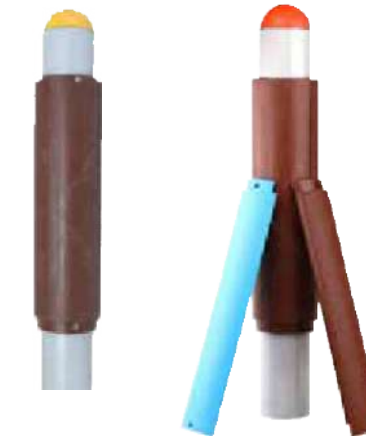

AHA-110
Halat Merdiven Basamağı
Rope Stair Tread

TR
Halatlı oyun parklarında merdiven basamağı olarak kullanılır.

ENG
It is used as stair steps in rope playgrounds.

ARB
f ١٢٣٤٥٦٧٨٩٠ ١٢٣٤٥٦٧٨٩٠

AHA-117
Boru Kapama Plastiği
Plastic Pipe Coating
١٢٣٤٥٦٧٨٩٠